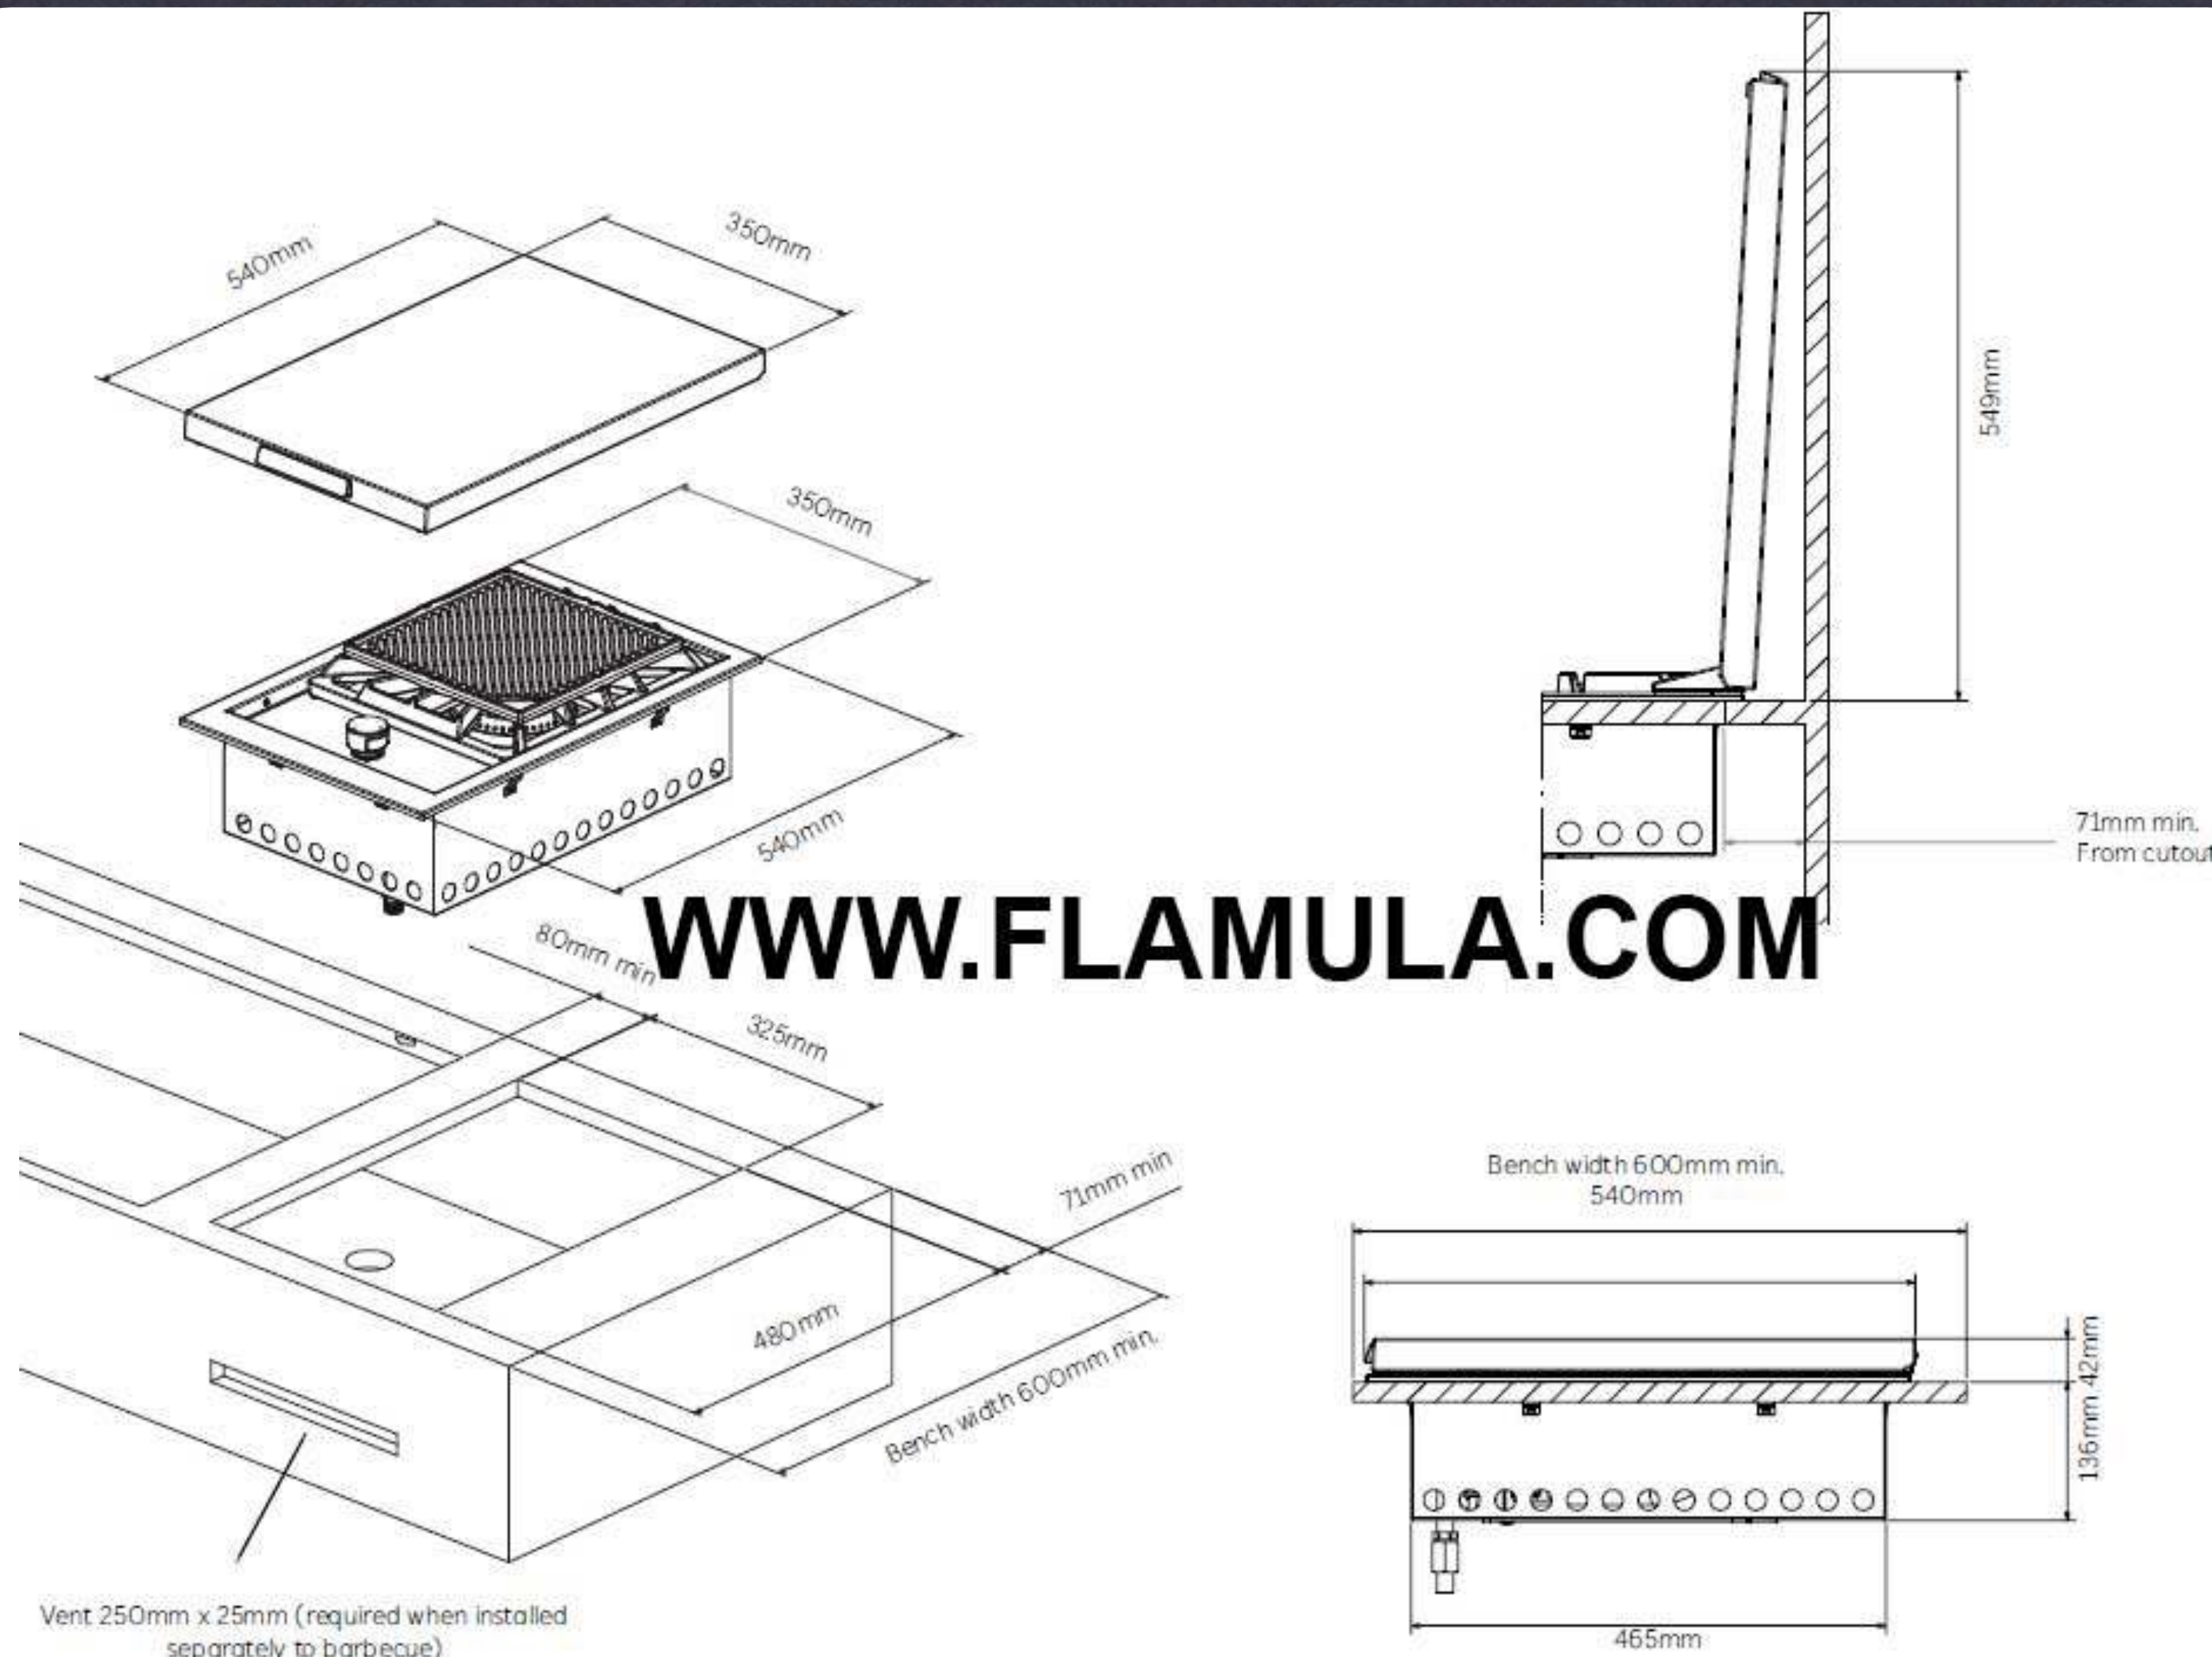

VGRADNI ŽARI SERIJA PRO LINE

VGRADNE MERE

WWW.FLAMULA.COM