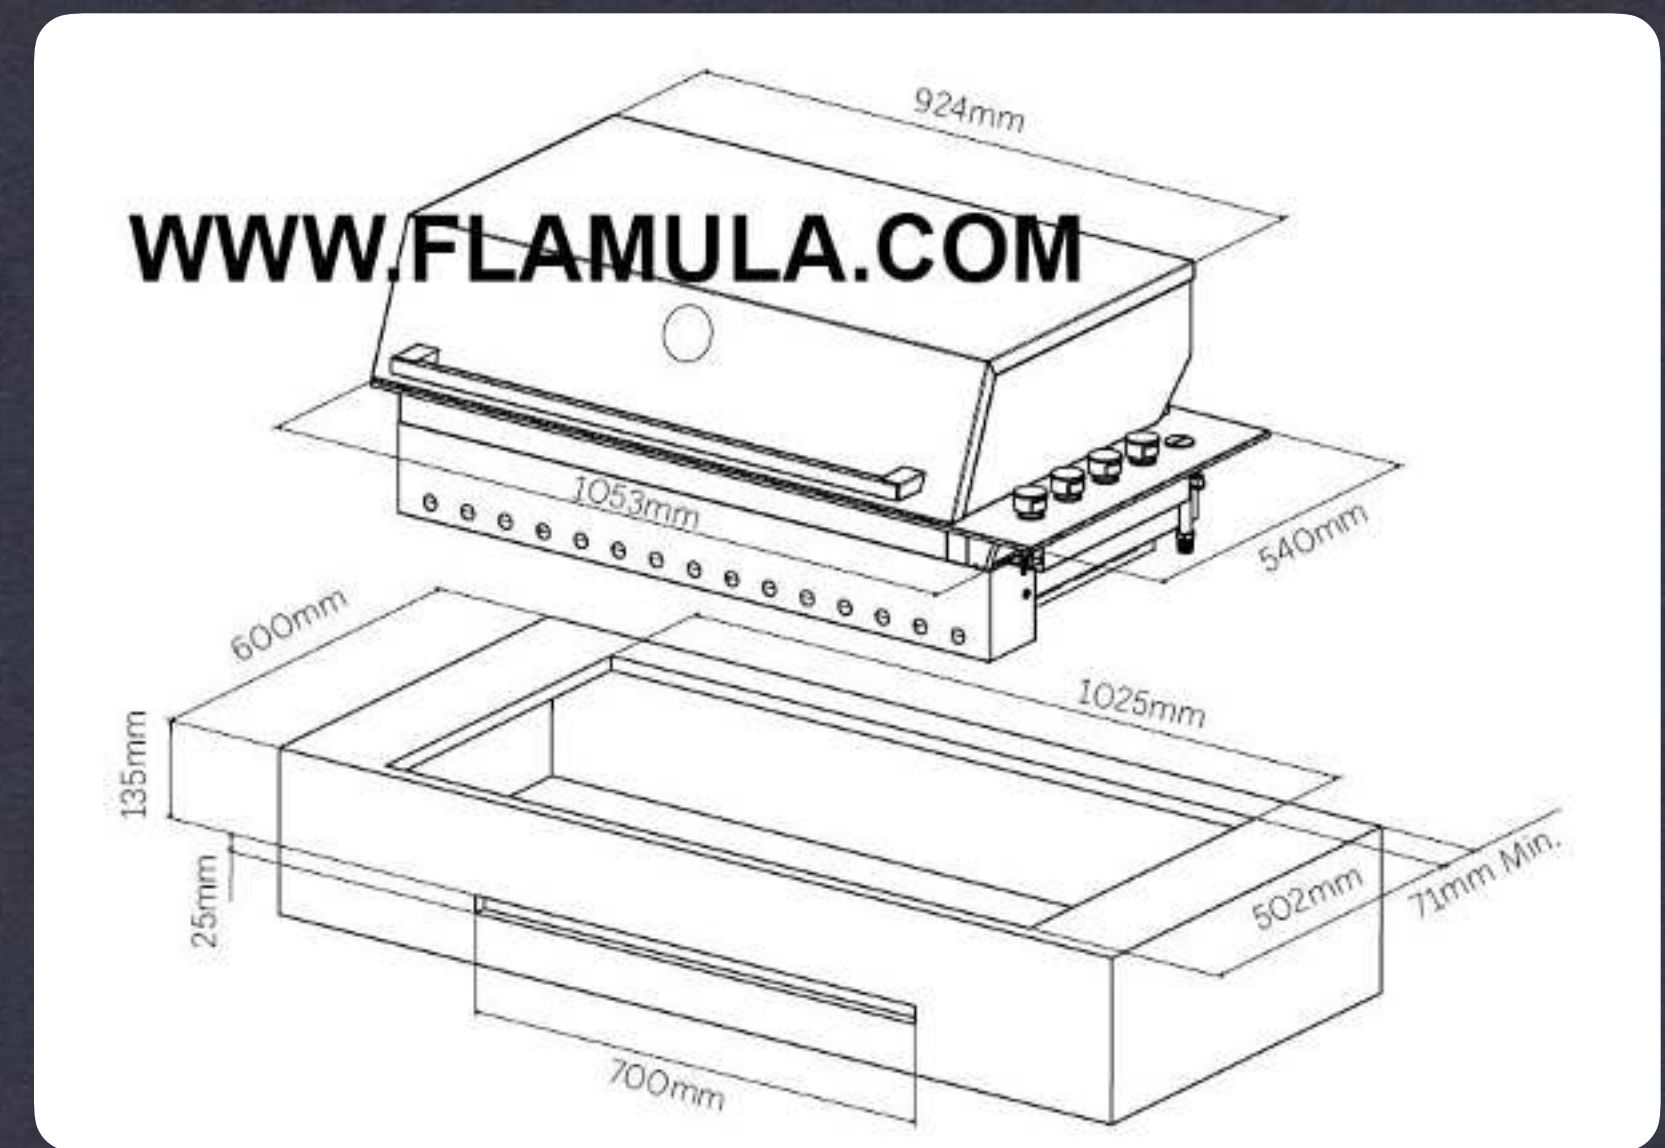

VGRADNI ŽARI SERIJA PRO LINE

VGRADNE MERE

WWW.FLAMULA.COM