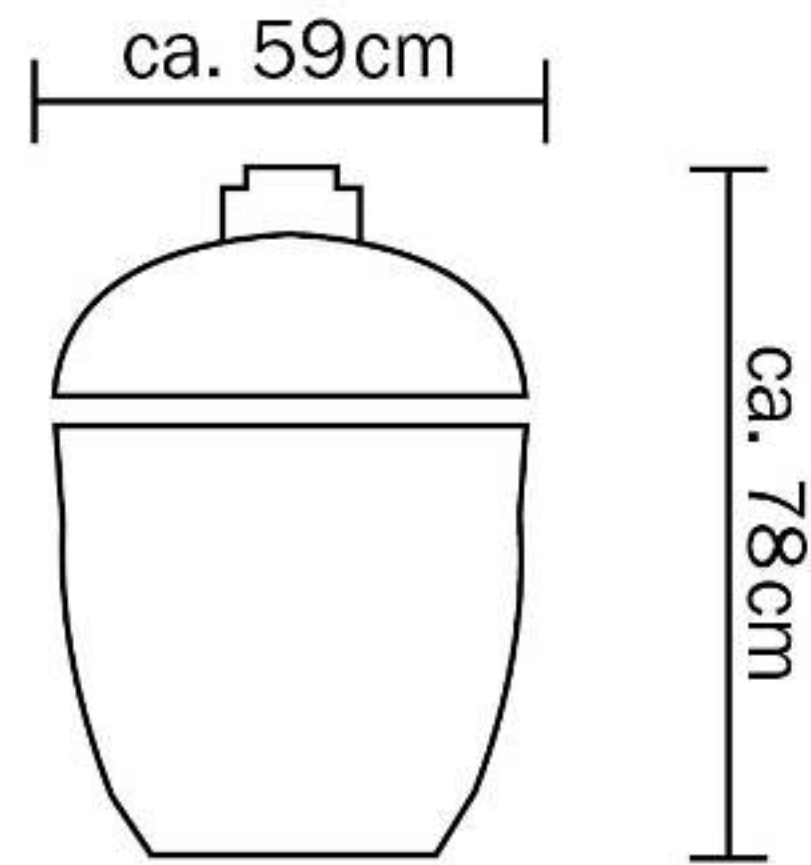

Kamado Flamula Centrale