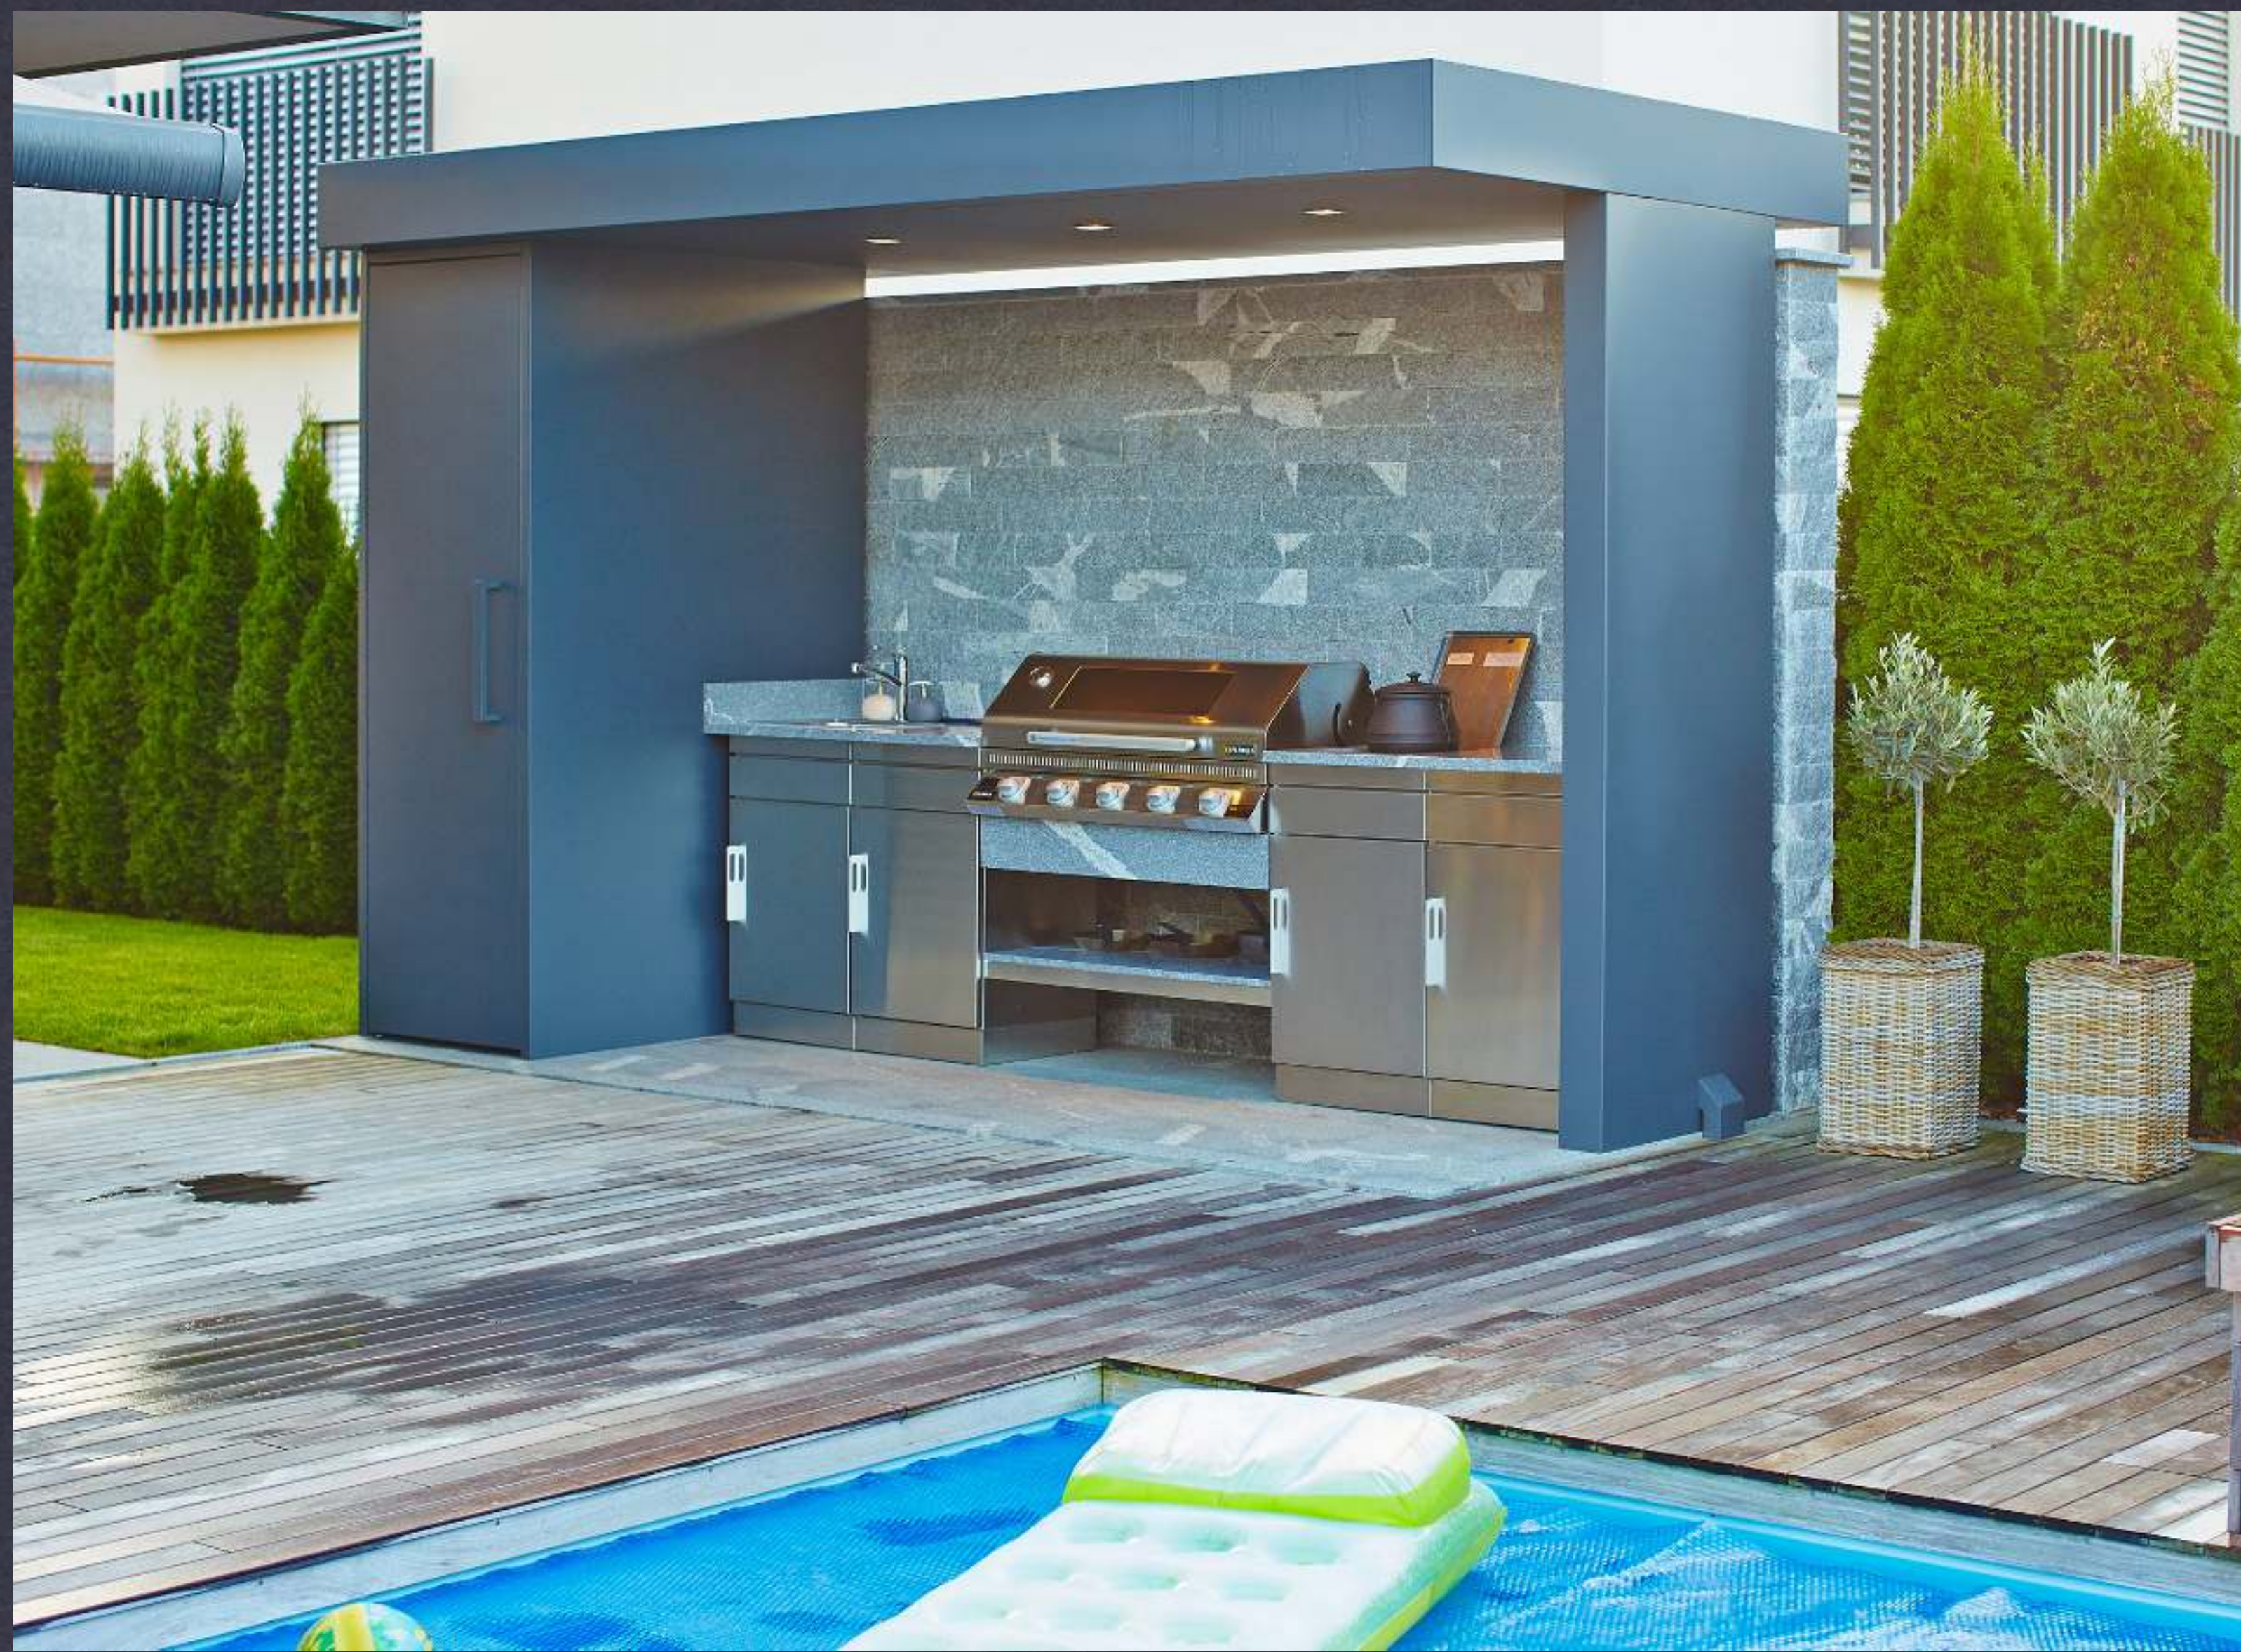

KOMPLETI LETNIH KUHINJ

WWW.FLAMULA.COM