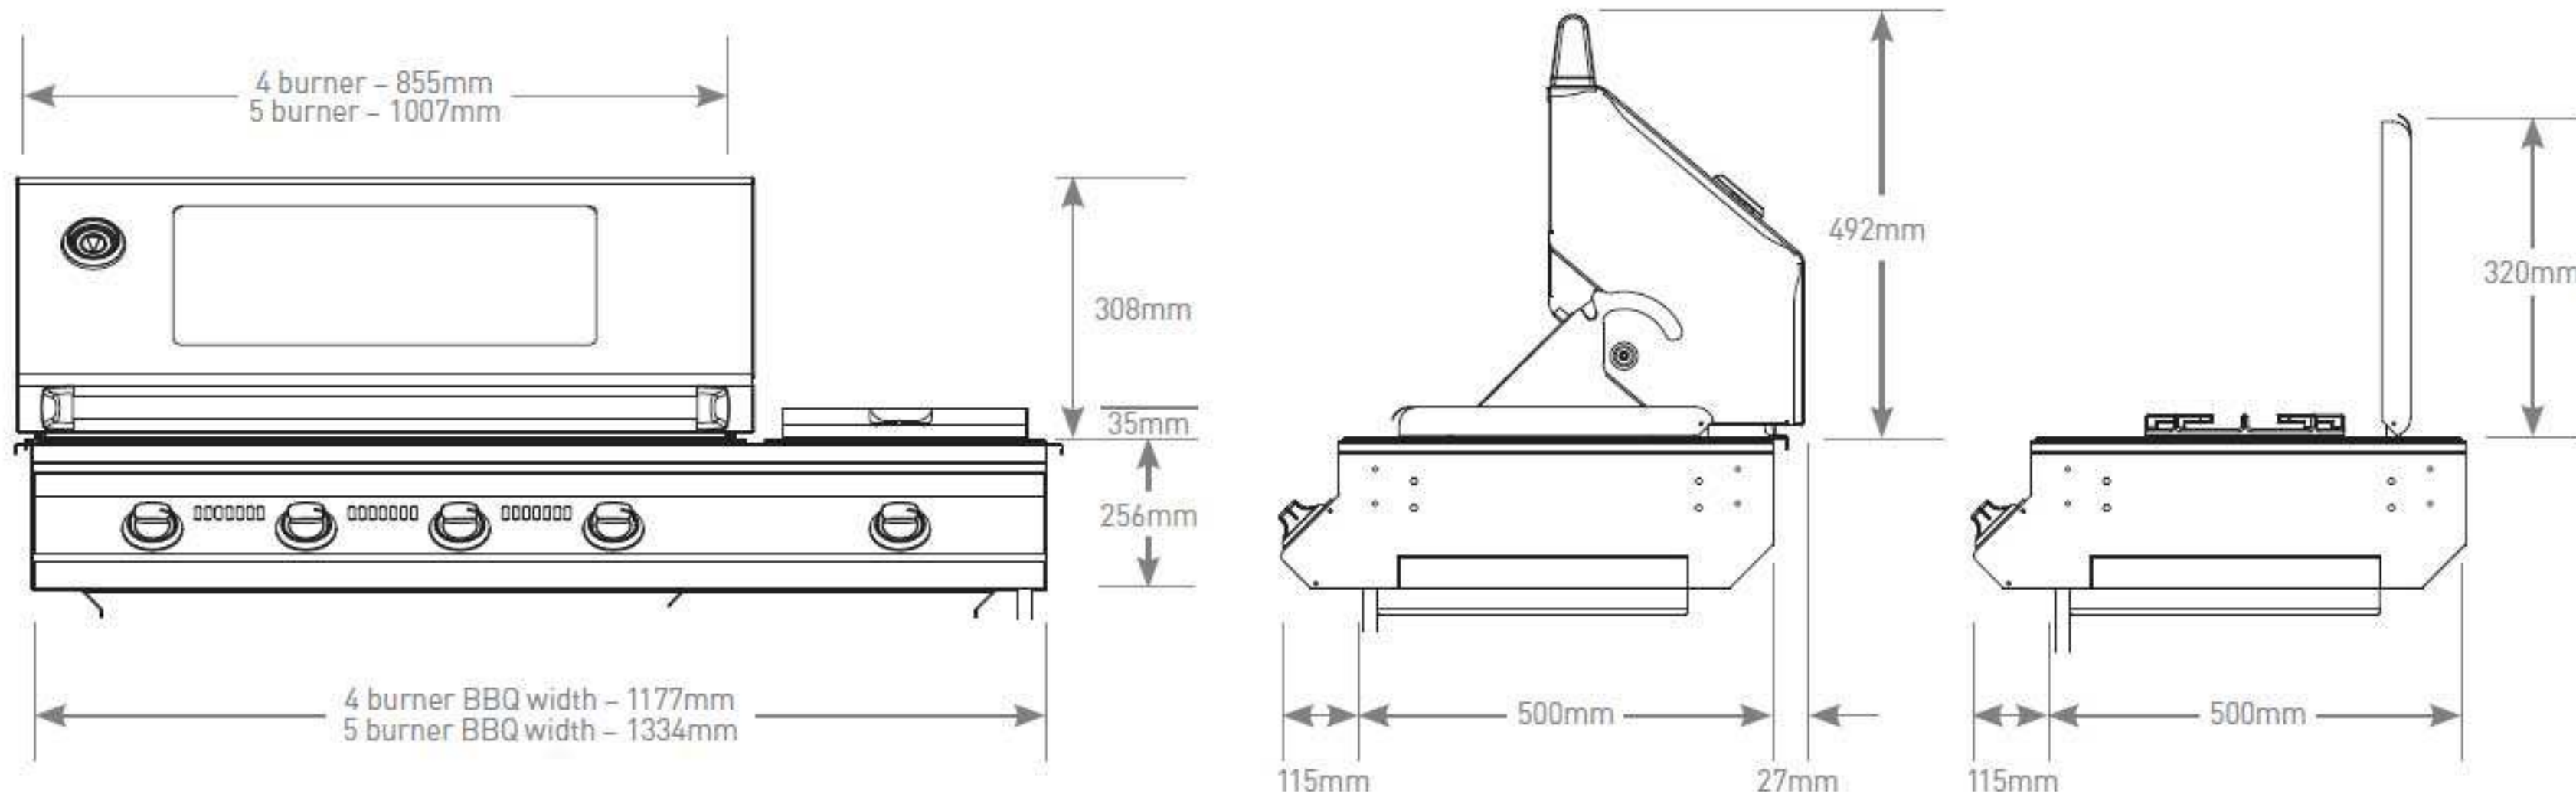

dvojni predal
dim. odprtine: 32,4 cm x 49,5 cm

dvojna vrata
dim. odprtine: 78.1 cm x 49.5 cm

dvojna omarica za jeklenko
dim. odprtine: 78,7 cm x 49,5 cm

dvojna omarica s predali
dim. odprtine: 78.77 cm x 49.5 cm

omarca za papirnate brisače
dim. odprtine: 23,5 cm x 36,2 cm

omarca za plinsko jeklenko
dim. odprtine: 37,5 cm x 52,1 cm

Vgradnik kuhalni

ogrevan predal
dim. odprtine: 73,0 cm x
25,4 cm x 51,4 cm

mini bar center
dim. odprtine: 43,5 cm x
24,8 cm x 56,5 cm

bar center
dim. odprtine::73,9 cm x
24,8 cm x 56,5 cm

VGRADNI ŽARI SERIJA S
VGRADNE MERE

WWW.FLAMULA.COM

KAMADO VGRADNI ŽARI

WWW.FLAMULA.COM

kamado Flamula Magna ALL TERRAIN

KAMADO VGRADNI ŽARI
V TREH RAZLIČNIH VELIKOSTIH