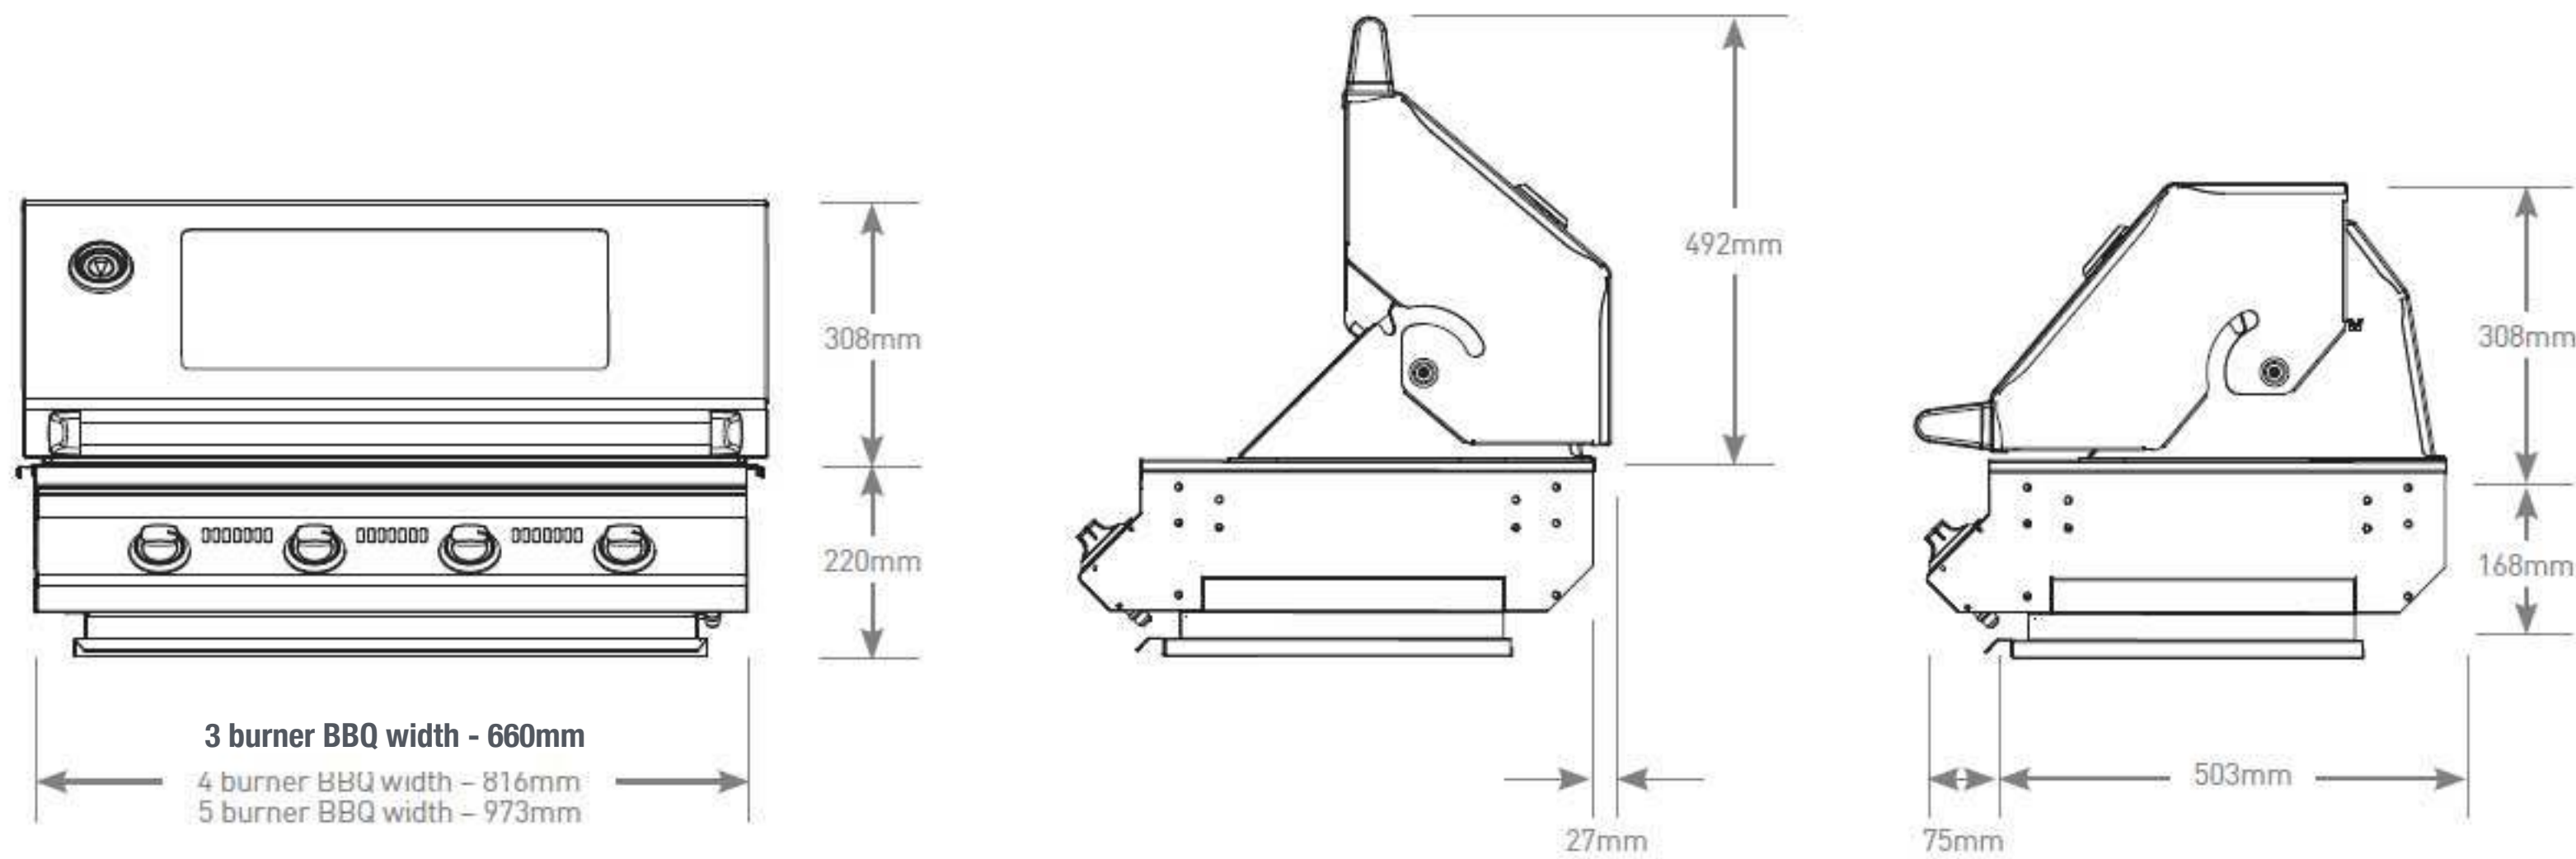

dvojni predal
dim. odprtine: 32,4 cm x 49,5 cm

dvojna vrata
dim. odprtine: 78.1 cm x 49.5 cm

dvojna omarica za jeklenko
dim. odprtine: 78,7 cm x 49,5 cm

dvojna omarica s predali
dim. odprtine: 78.77 cm x 49.5 cm

omarca za papirnate brisače
dim. odprtine: 23,5 cm x 36,2 cm

omarca za plinsko jeklenko
dim. odprtine: 37,5 cm x 52,1 cm

Vgradnik kuhalni

ogrevan predal
dim. odprtine: 73,0 cm x
25,4 cm x 51,4 cm

mini bar center
dim. odprtine: 43,5 cm x
24,8 cm x 56,5 cm

bar center
dim. odprtine::73,9 cm x
24,8 cm x 56,5 cm

VGRADNI ŽARI SERIJA S
VGRADNE MERE

WWW.FLAMULA.COM

KAMADO VGRADNI ŽARI

WWW.FLAMULA.COM

kamado Flamula Magna ALL TERRAIN

KAMADO VGRADNI ŽARI
V TREH RAZLIČNIH VELIKOSTIH