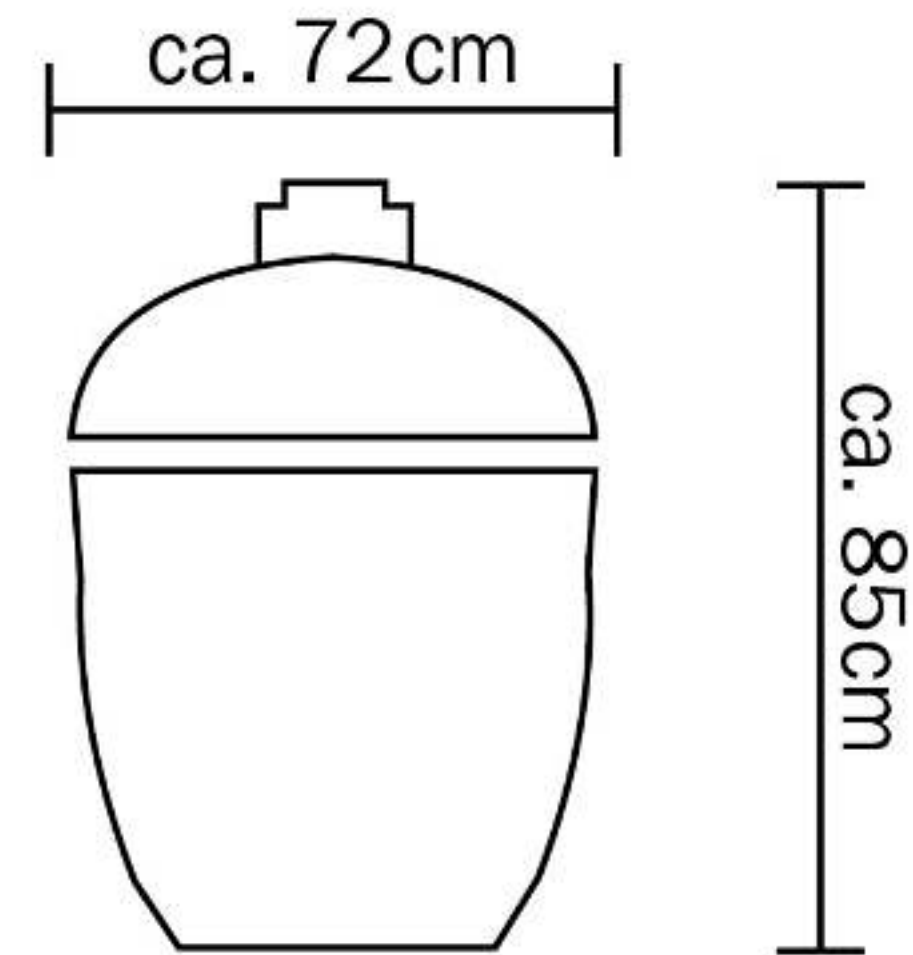

Kamado Flamula Magna