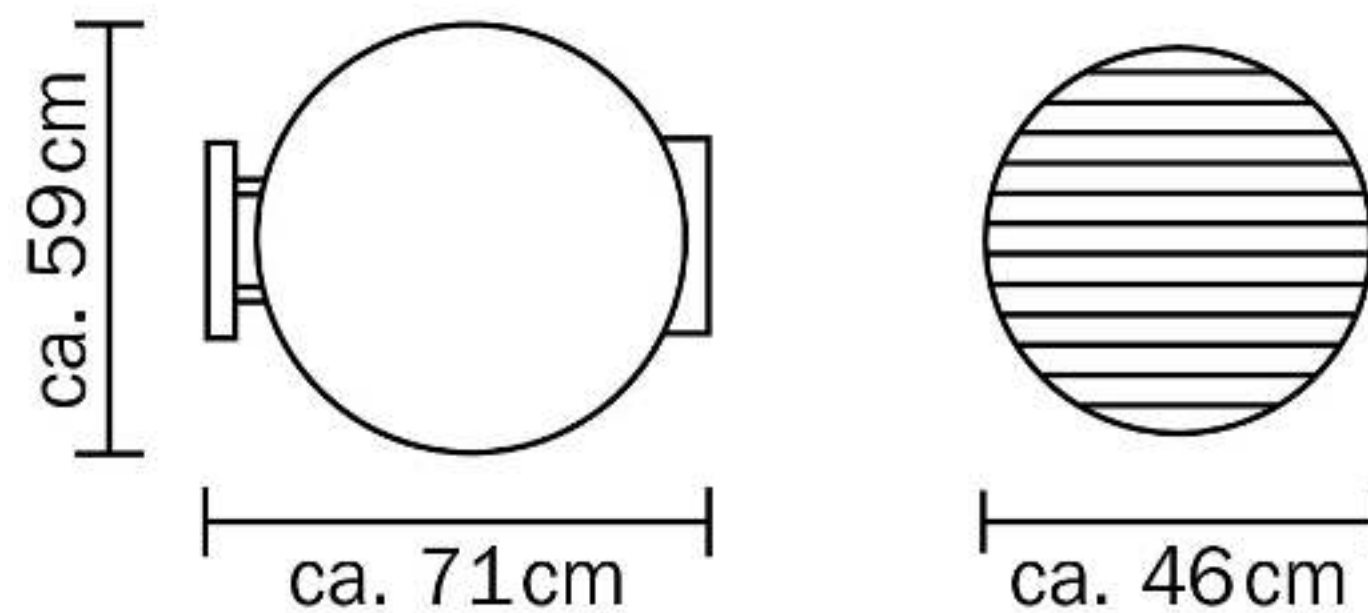

Kamado Flamula Magna