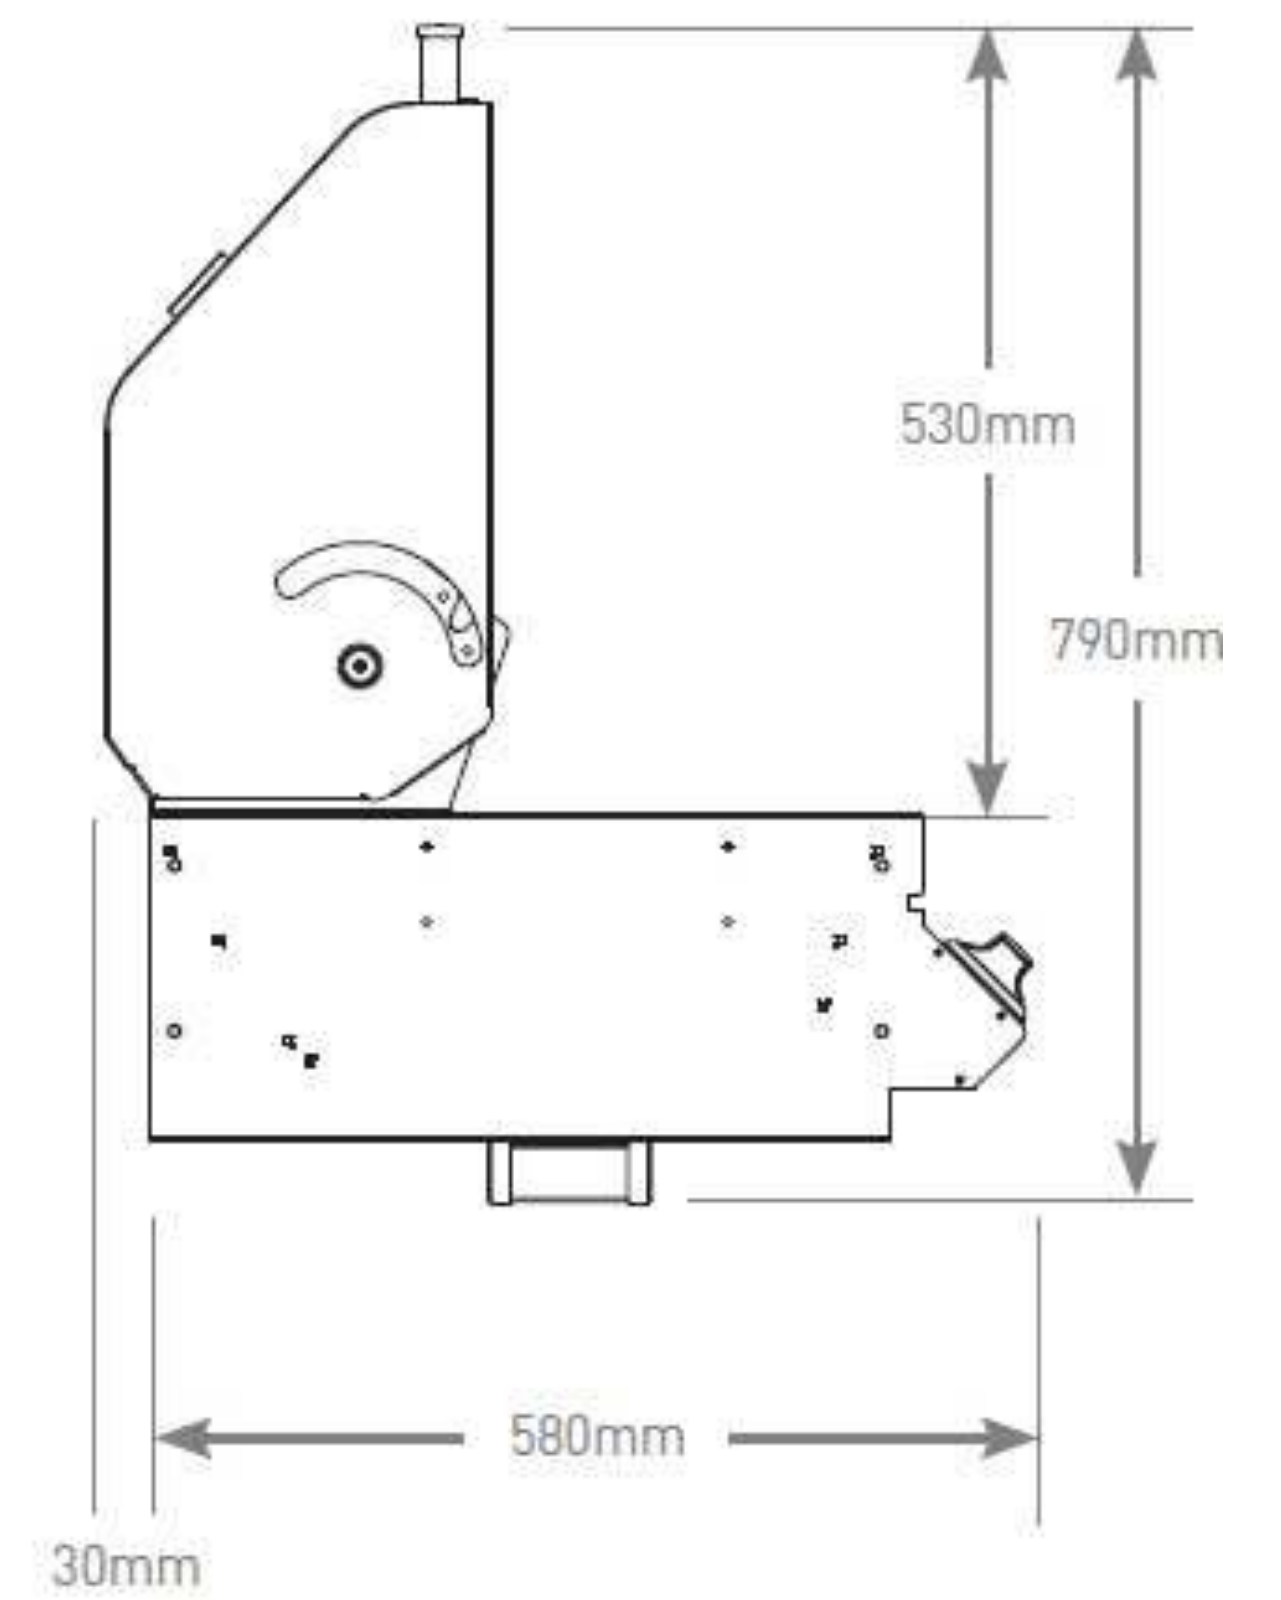

VGRADNI ŽARI SERIJA D
VGRADNE MERE

WWW.FLAMULA.COM