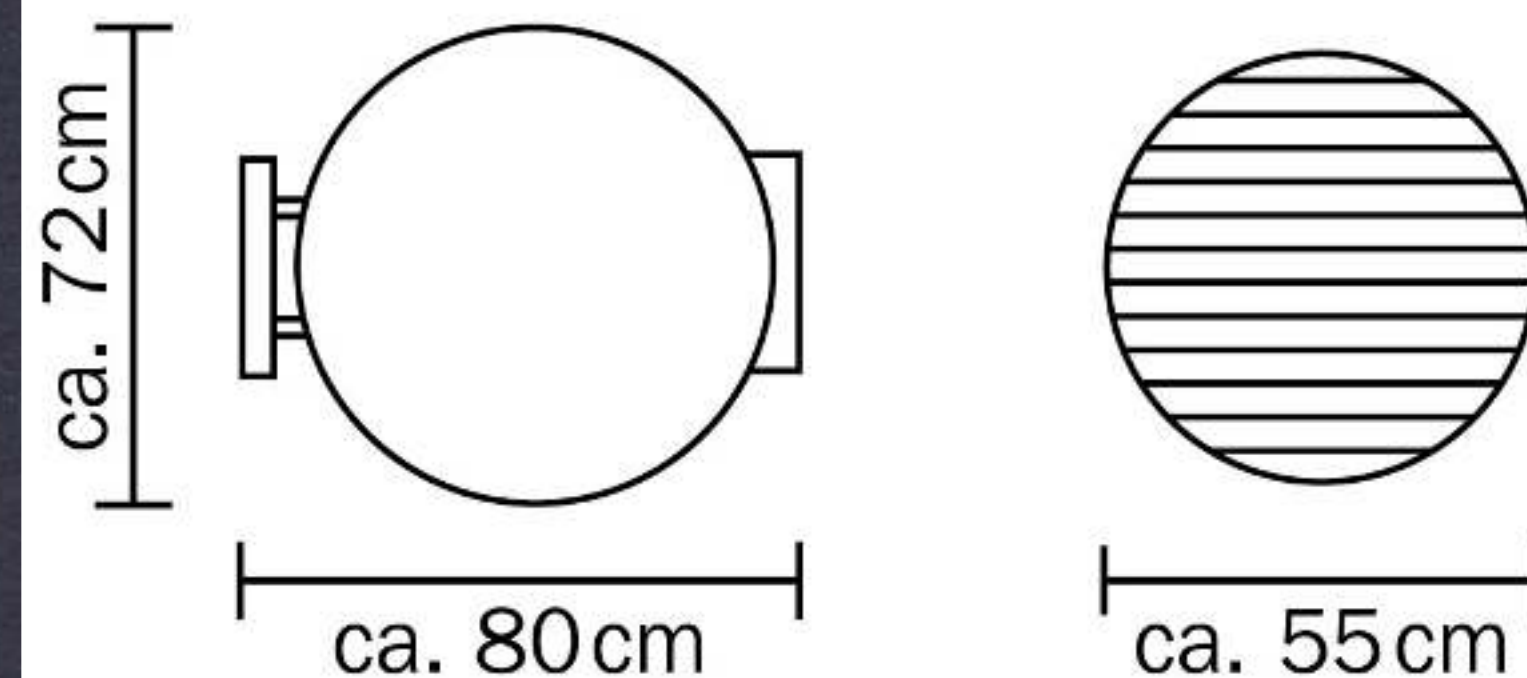

KAMADO VGRADNI ŽARI

DIMENZIJE

WWW.FLAMULA.COM