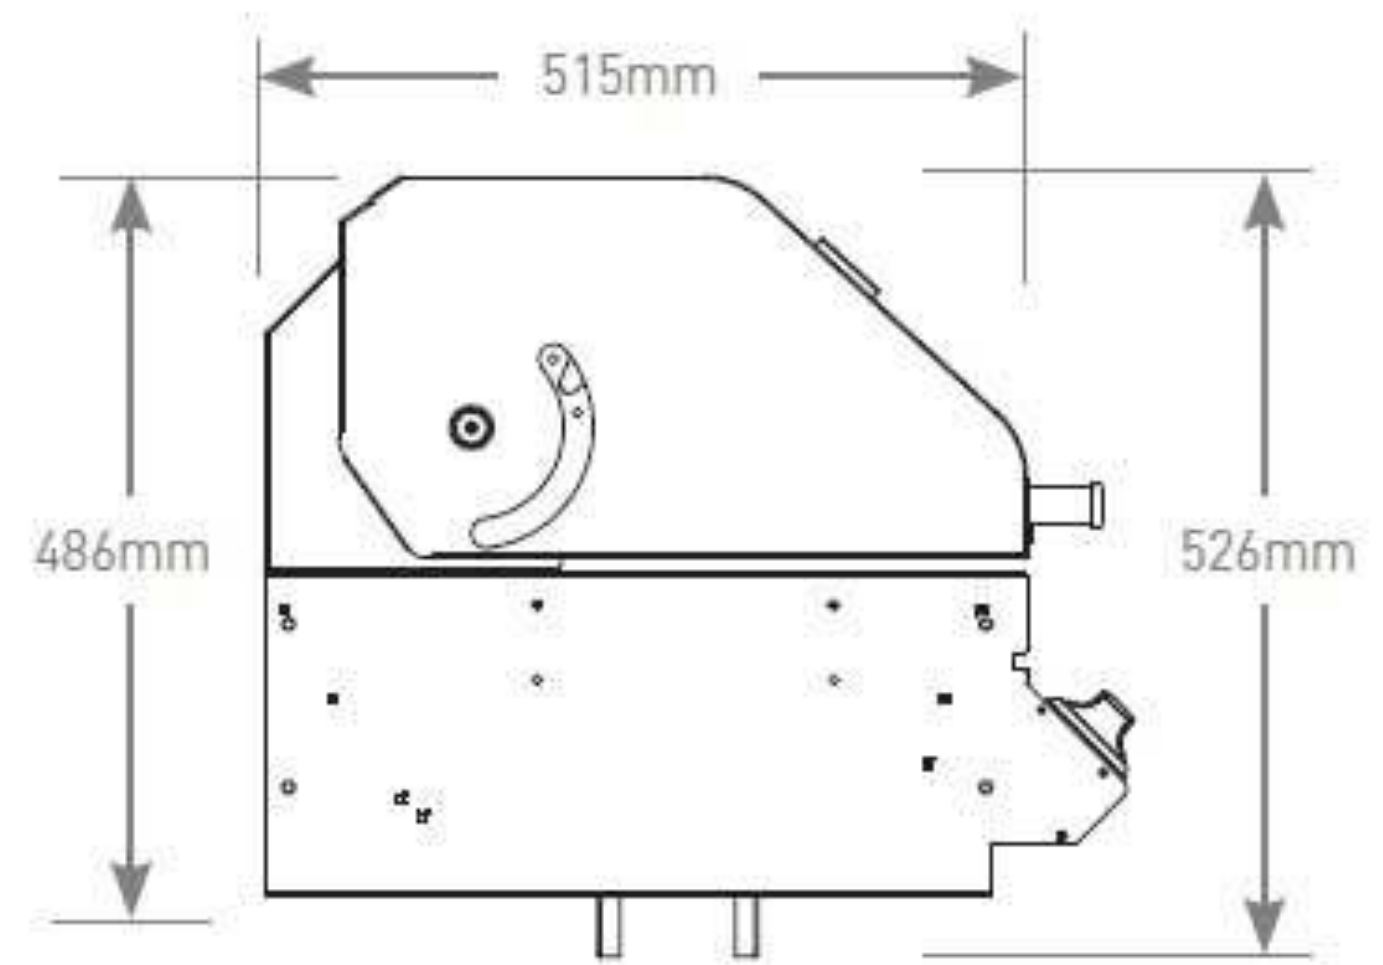

VGRADNI ŽARI SERIJA D
VGRADNE MERE

WWW.FLAMULA.COM