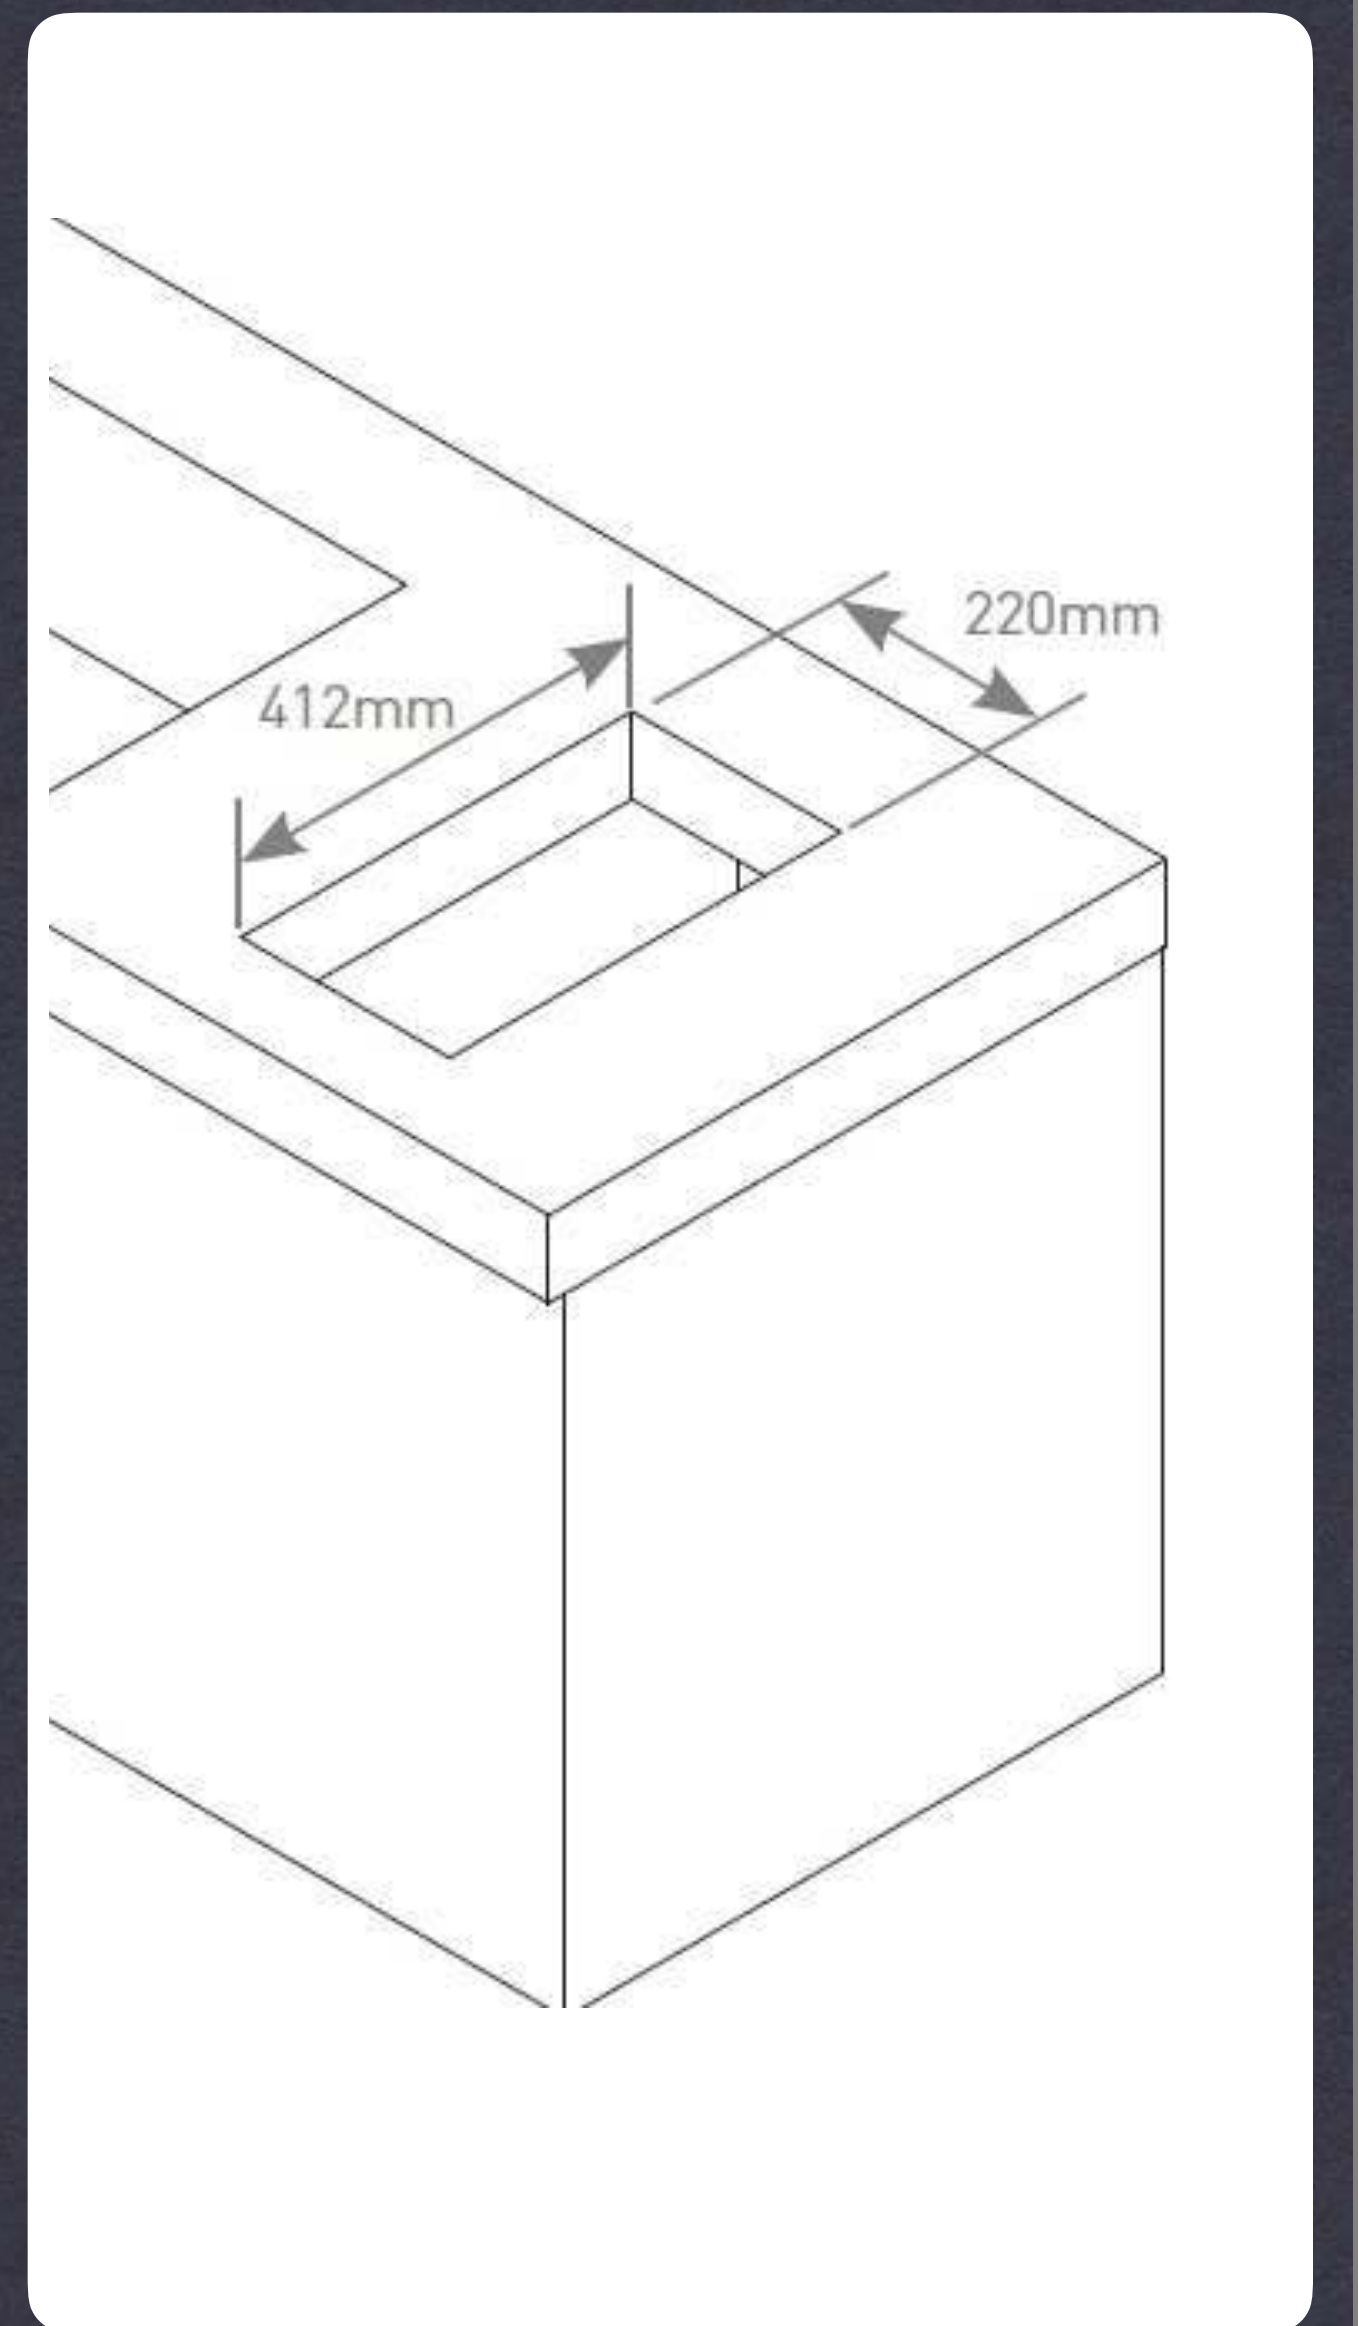

dvojni predal
dim. odprtine: 32,4 cm x 49,5 cm

dvojna vrata
dim. odprtine: 78.1 cm x 49.5 cm

dvojna omarica za jeklenko
dim. odprtine: 78,7 cm x 49,5 cm

dvojna omarica s predali
dim. odprtine: 78.77 cm x 49.5 cm

omarca za papirnate brisače
dim. odprtine: 23,5 cm x 36,2 cm

omarca za plinsko jeklenko
dim. odprtine: 37,5 cm x 52,1 cm

Vgradnik kuhalni

ogrevan predal
dim. odprtine: 73,0 cm x
25,4 cm x 51,4 cm

mini bar center
dim. odprtine: 43,5 cm x
24,8 cm x 56,5 cm

bar center
dim. odprtine::73,9 cm x
24,8 cm x 56,5 cm

VGRADNI ŽARI SERIJA S
VGRADNE MERE

WWW.FLAMULA.COM

KAMADO VGRADNI ŽARI

WWW.FLAMULA.COM

kamado Flamula Magna ALL TERRAIN

KAMADO VGRADNI ŽARI
V TREH RAZLIČNIH VELIKOSTIH