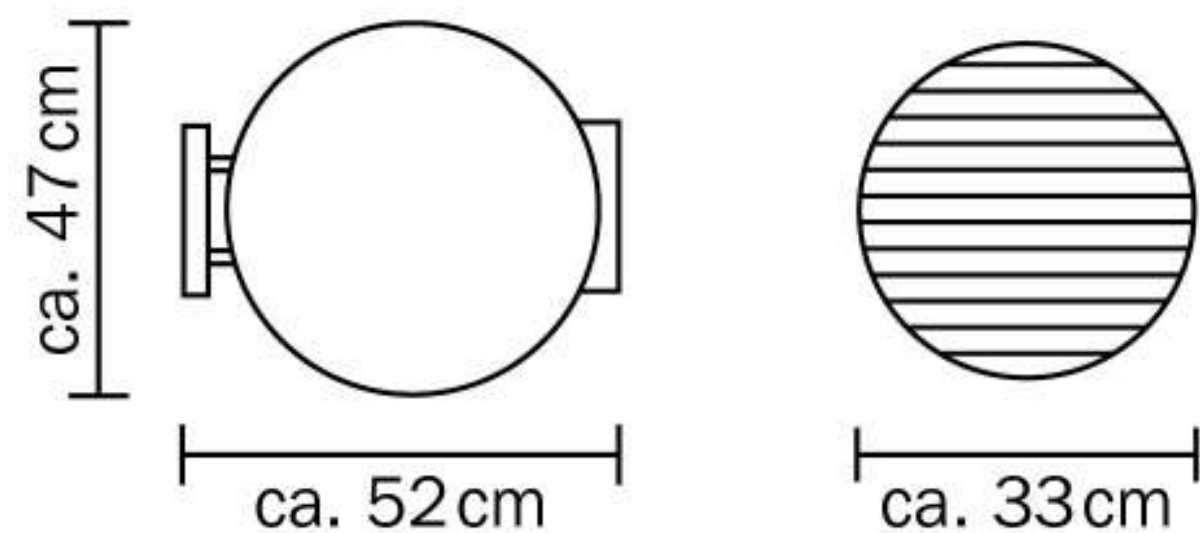

Kamado Flamula Centrale