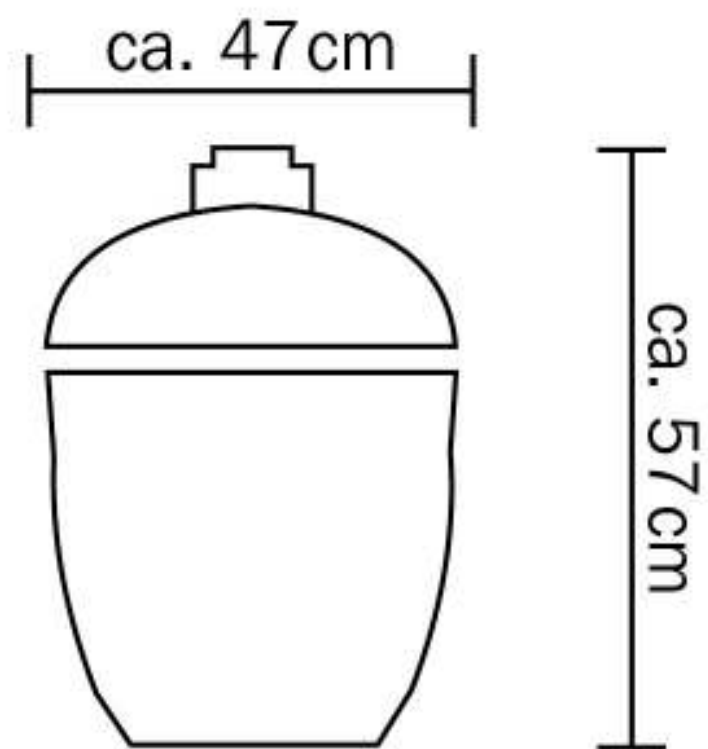

Kamado Flamula Minimo