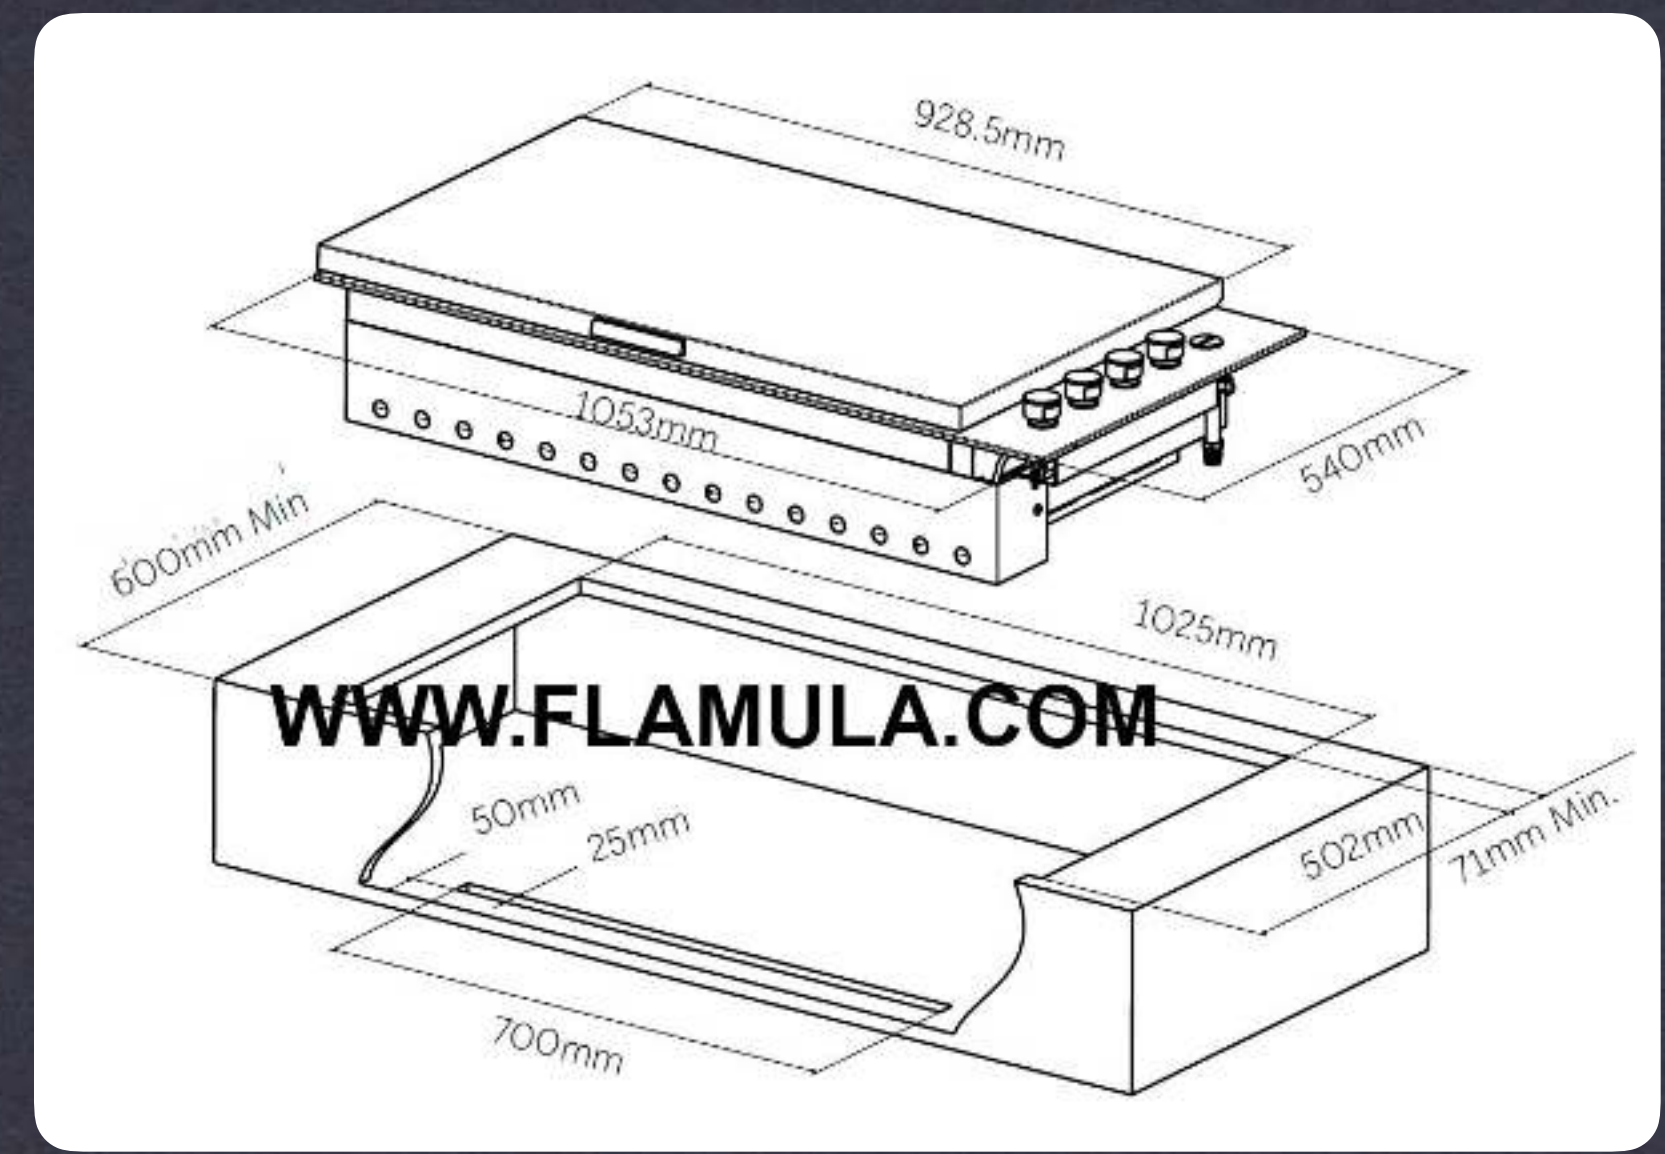

VGRADNI ŽARI SERIJA PRO LINE

VGRADNE MERE

WWW.FLAMULA.COM