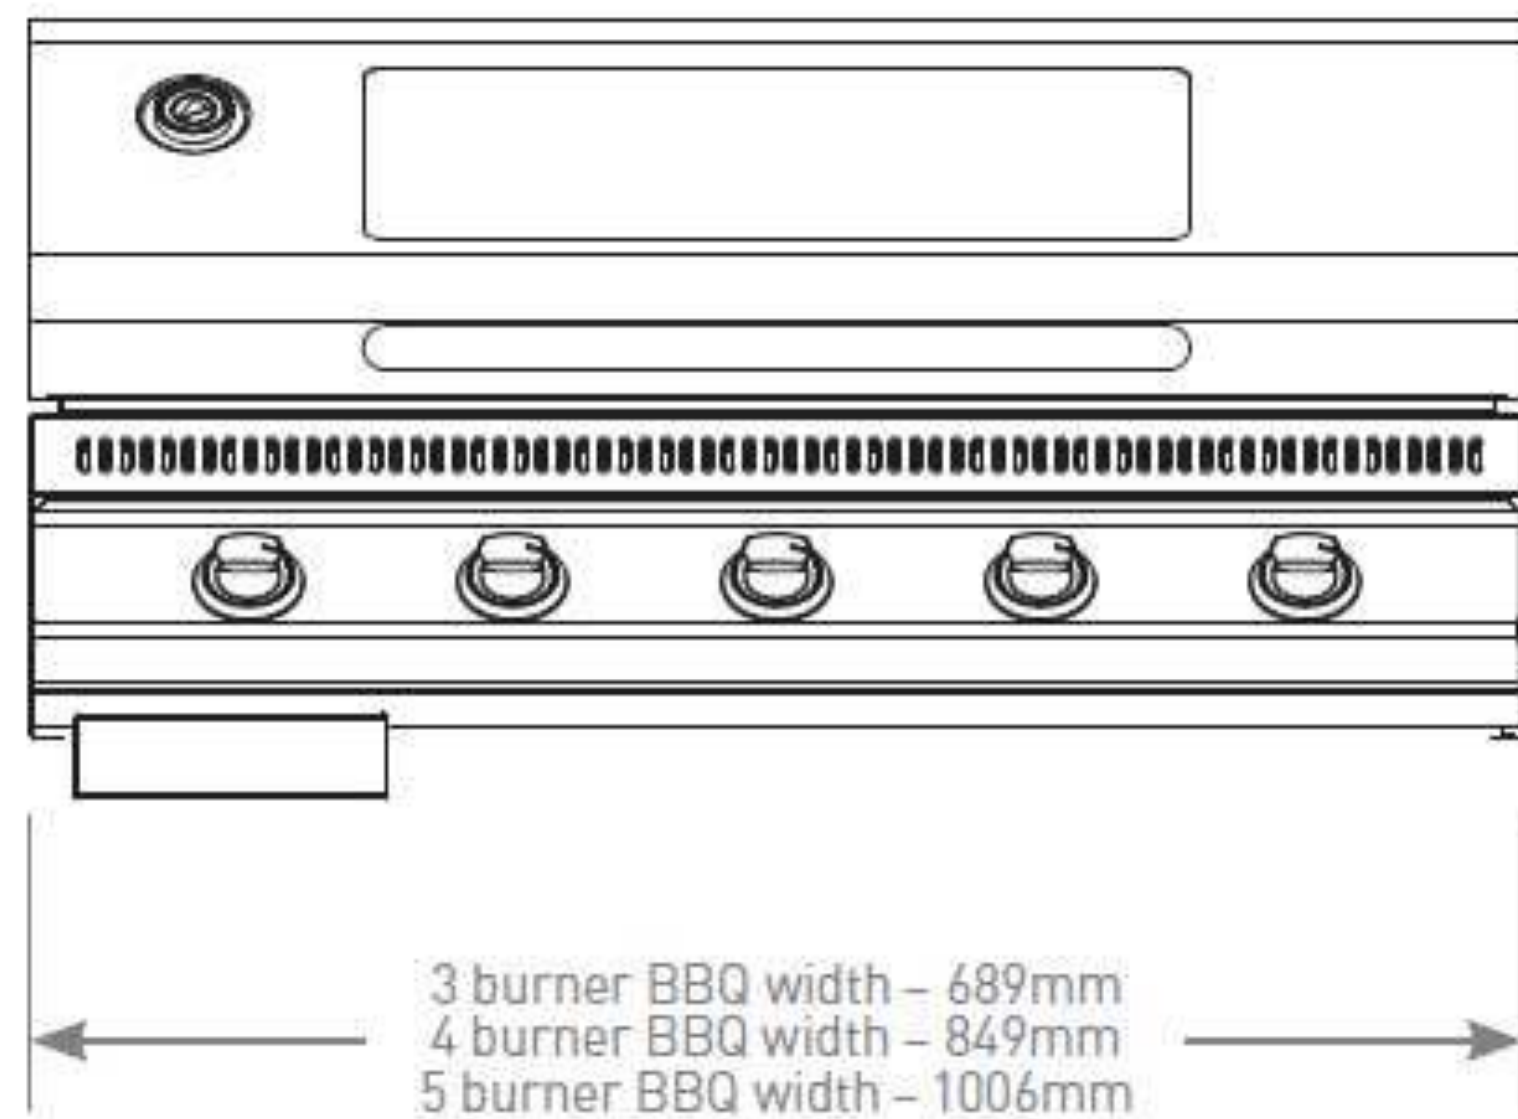

VGRADNI ŽARI SERIJA D
VGRADNE MERE

WWW.FLAMULA.COM